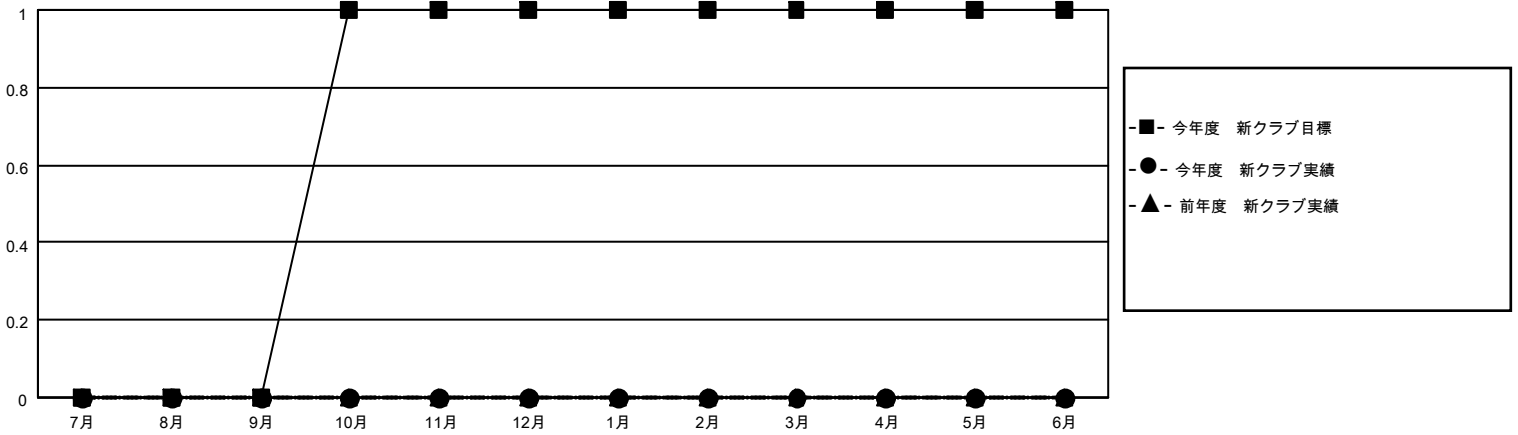

MONTHLY MEMBERSHIP PROGRESS REPORT

地域 JAPAN

District 334 C

Results as of: 7/31/2020

クラブ			
結果：2020-2021			
四半期	新クラブ目標	新クラブ	解散クラブ
7月/8月/9月	0	0	0
10月/11月/12月	1	0	0
1月/2月/3月	0	0	0
4月/5月/6月	0	0	0

名			
結果：2020-2021			
四半期	会員純増目標	会員増強実績	退会者(転籍を含む)実際
7月/8月/9月	70	32	15
10月/11月/12月	40	0	0
1月/2月/3月	50	0	0
4月/5月/6月	40	0	0

新クラブ目標及び実績累計