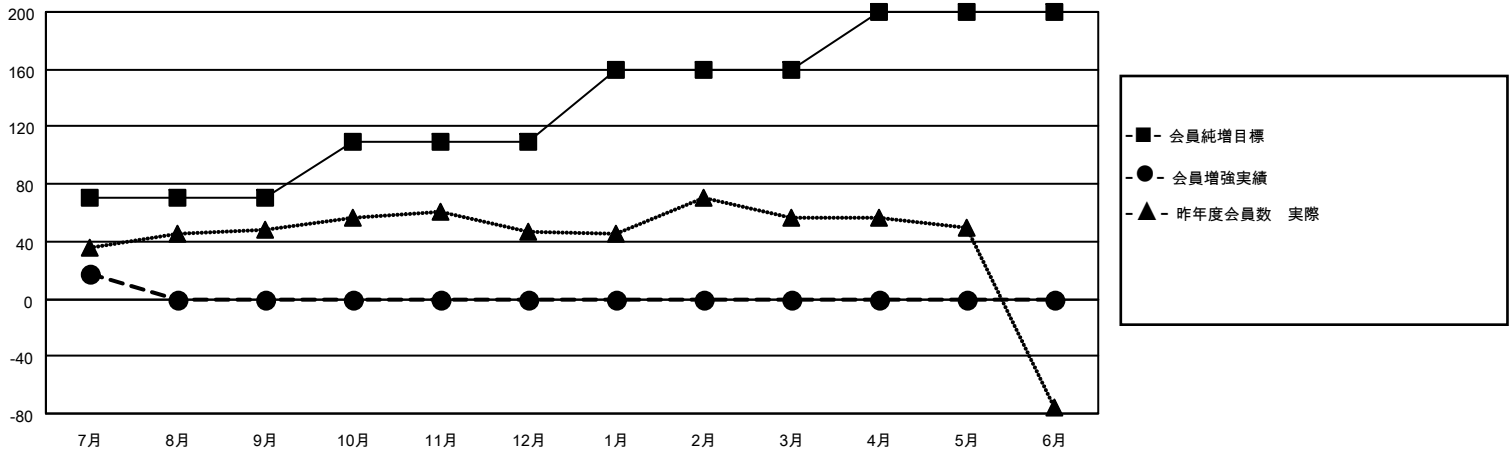

MONTHLY MEMBERSHIP PROGRESS REPORT

地域 JAPAN

District 334 C

Results as of: 7/31/2020

クラブ			
結果：2020-2021			
四半期	新クラブ目標	新クラブ	解散クラブ
7月/8月/9月	0	0	0
10月/11月/12月	1	0	0
1月/2月/3月	0	0	0
4月/5月/6月	0	0	0

名			
結果：2020-2021			
四半期	会員純増目標	会員増強実績	退会者(転籍を含む)実際
7月/8月/9月	70	32	15
10月/11月/12月	40	0	0
1月/2月/3月	50	0	0
4月/5月/6月	40	0	0

新クラブ目標及び実績累計

会員目標及び実績累計

解散クラブ: 0	19 CLUBS OF 76 一名以上の新会員を登録	男女別 男性 2,658 (85.06%) 女性 467 (14.94%)
退会者 物故会員 1 クラブ解散 0 その他 14 合計 15	会員累計データを見るには、ここをクリック	世帯主/家族会員合計 693 国際会費半額の家族会員 339